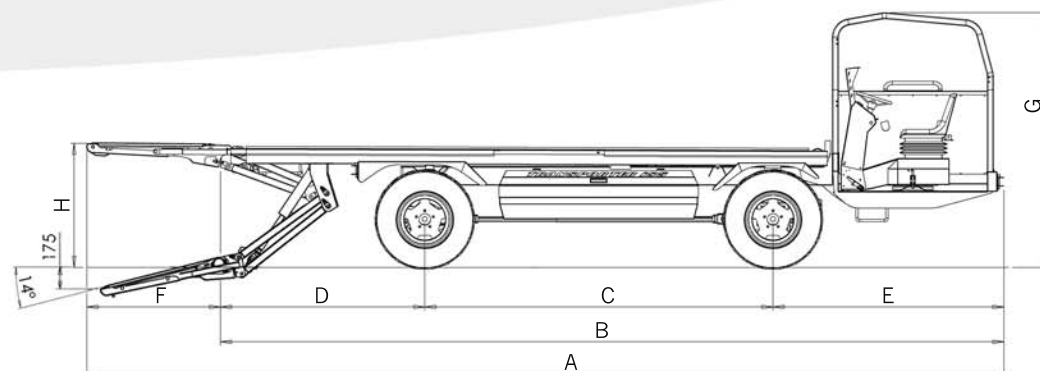

# ***TRANSPORTER*** iS3 - iS4 - iS5

# TRANSPORTER iS3 - iS4 - iS5

La serie iS è progettata per chi necessita di un mezzo potente, ma dalle dimensioni più contenute. Ideale per l'uso in spazi ristretti e in coltivazioni a filare, è dotato di forca autocaricante, pianale ribaltabile e guida reversibile.

The various iS models have been designed for those who need a powerful machine, but with limited dimensions. These models are ideal for the use in narrow spaces such as cultivations in rows. They are equipped with self-loading forklift, tipper level e reversible driving position.

	iS3	iS4	iS5
Portata (Kg)/Carrying capacity	1200	1600	2000
Portata forca (Kg) - Forklift load	400	400	400
N. bins/No. bins	3	4	5
Bins/giorno - Bins/day	150-200	200-300	400-500
Peso (Kg) - Dry Weight	2300	2450	2600
Raggio sterzata - Steering radius	2,3 mt	2,6 mt	2,96 mt
Perkins 404D-22 kW38/hp51	-	optional	✓
Perkins 403D-15 kW25,1/hp33.7	✓	✓	-
Velocità max - Max speed	25 Km/h		
Trasmissione - Transmission	Idrostatica/Hydrostatics		
Pneumatici - Pneumatics	280/70 R16 - Optional 320/65 R16		