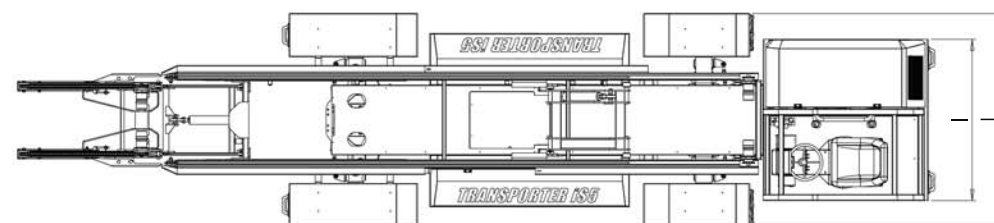

# ***TRANSPORTER*** iS3 - iS4 - iS5

# TRANSPORTER iS3 - iS4 - iS5

La serie iS è progettata per chi necessita di un mezzo potente, ma dalle dimensioni più contenute. Ideale per l'uso in spazi ristretti e in coltivazioni a filare, è dotato di forca autocaricante, pianale ribaltabile e guida reversibile.

The various iS models have been designed for those who need a powerful machine, but with limited dimensions. These models are ideal for the use in narrow spaces such as cultivations in rows. They are equipped with self-loading forklift, tipper level e reversible driving position.

	iS3	iS4	iS5
Portata (Kg)/Carrying capacity	1200	1600	2000
Portata forca (Kg) - Forklift load	400	400	400
N. bins/No. bins	3	4	5
Bins/giorno - Bins/day	150-200	200-300	400-500
Peso (Kg) - Dry Weight	2300	2450	2600
Raggio sterzata - Steering radius	2,3 mt	2,6 mt	2,96 mt
Perkins 404D-22 kW38/hp51	-	optional	✓
Perkins 403D-15 kW25,1/hp33.7	✓	✓	-
Velocità max - Max speed	25 Km/h		
Trasmissione - Transmission	Idrostatica/Hydrostatics		
Pneumatici - Pneumatics	280/70 R16 - Optional 320/65 R16		